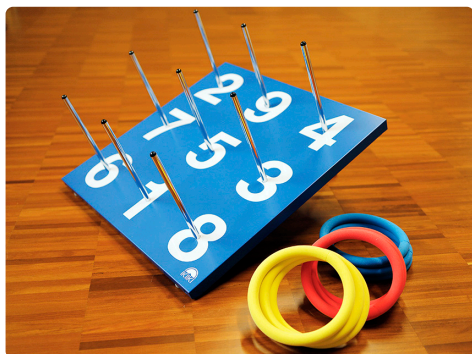

適度な運動量と爽快感。
得点の計算で頭の体操にも。
シニアの健康づくり、
仲間づくりに最適です。

輪投げは、コロナ禍だからこそ求められる「人と人とのリアルな交流の場」を生み出せるツールです。国際輪投げ協会の公式輪投げは競技大会でもお使いいただけます。持ち運べるような重さや収納バッグ、文字盤の視認性を改良しました。

競技性もあり、得点の計算では頭の体操になりますので、体と脳のトレーニングを一緒に行えます。国立大学法人 長岡技術科学大学との実験では、輪投げをする頃によりストレス軽減に一定の効果が見られることが確認されました。ストレス解消、健康増進、リハビリなど様々なシーンでお役立て下さい。

□ 組み立ては簡単。支柱を差し込むだけなので面倒なネジ締めなどは不要。

□ 滑り止めがついているので体育館などのツルツルした床で滑りません。

□ 台の裏側に輪を収納可能。大きくファスナーが開き、出し入れがしやすい持ち運び用の収納バッグ付。

仕様

【本体】

寸法：W600×D600×H40mm(収納時)

材質：スチール

塗装：メラミン焼付塗装、シルク印刷

※支柱×9+輪×9(赤,青,黄×各3)が付属します。

【収納バッグ】

寸法：W640×D615×H60mm

材質：ナイロンオックス

公式輪投げ専用 吸音マット

輪投げ台に取り付けて
衝撃音を吸収。
室内でも音を気にせず
輪投げを楽しめます。

従来型の弊社輪投げ台
にも取り付け可能です。

□ 輪投げ台にかぶせるだけで、どなたでも簡単に
取り付けができます。

□ 丈夫なターポリン生地を採用。

□ 公式輪投げに付属している収納バッグにおさ
まれます。

仕様

寸法：W600×D600×H25mm
材質：ターポリン、ポリエステル
塗装：シルク印刷

各老連または老人クラブ会員のお客様は、購入
の窓口が所属の団体になる場合がございます。
ご所属の団体までお問い合わせ下さい。

人生 100 年時代。
私たちはシニアの「健康」と「生きがい」を創造します。

イトーキマールイ工業株式会社
〒954-0124 新潟県長岡市中之島 901-1
ikiiki はイトーキマールイ工業のオリジナルブランドです。