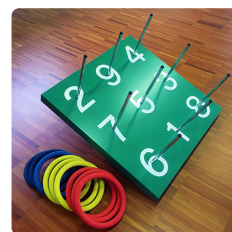

□ 組み立ては簡単。支柱を差し込むだけなので面倒なネジ締めなどは不要。

□ 滑り止めがついているので体育館などのツルツルした床で滑りません。

□ 台の裏側に輪を収納可能。大きくファスナーが開き、出し入れがしやすい持ち運び用の収納バッグ付。

仕様

【本体】

寸法：W600×D600×H40mm(収納時)

材質：スチール

塗装：メラミン焼付塗装、シルク印刷

※支柱×9+輪×9(赤,青,黄×各3)が付属します。

【収納バッグ】

寸法：W640×D615×H60mm

材質：ナイロンオックス

公式輪投げ専用 吸音マット

輪投げ台に取り付けて
衝撃音を吸収。
室内でも音を気にせず
輪投げを楽しめます。

従来型の弊社輪投げ台
にも取り付け可能です。

□ 輪投げ台にかぶせるだけで、どなたでも簡単に
取り付けができます。

□ 丈夫なターポリン生地を採用。

□ 公式輪投げに付属している収納バッグにおさ
まれます。

仕様

寸法：W600×D600×H25mm
材質：ターポリン、ポリエステル
塗装：シルク印刷

各老連または老人クラブ会員のお客様は、購入
の窓口が所属の団体になる場合がございます。
ご所属の団体までお問い合わせ下さい。

人生 100 年時代。
私たちはシニアの「健康」と「生きがい」を創造します。

イトーキマールイ工業株式会社
〒954-0124 新潟県長岡市中之島 901-1
ikiiki はイトーキマールイ工業のオリジナルブランドです。