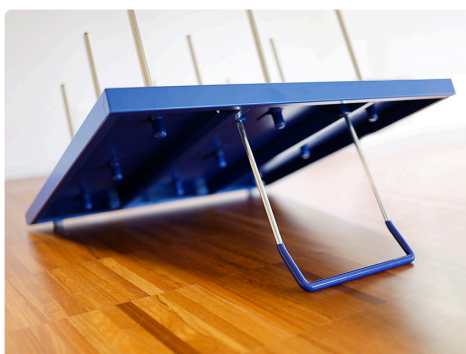

適度な運動量と爽快感。
得点の計算で頭の体操にも。
シニアの健康づくり、
仲間づくりに最適です。

輪投げは、コロナ禍だからこそ求められる「人と人とのリアルな交流の場」を生み出せるツールです。国際輪投げ協会の公式輪投げは競技大会でもお使いいただけます。持ち運べるような重さや収納バッグ、文字盤の視認性を改良しました。

競技性もあり、得点の計算では頭の体操になりますので、体と脳のトレーニングを一緒に行えます。国立大学法人 長岡技術科学大学との実験では、輪投げをする頃によりストレス軽減に一定の効果が見られることが確認されました。ストレス解消、健康増進、リハビリなど様々なシーンでお役立て下さい。

□ 組み立ては簡単。支柱を差し込むだけなので面倒なネジ締めなどは不要。

□ 滑り止めがついているので体育館などのツルツルした床で滑りません。

□ 台の裏側に輪を収納可能。大きくファスナーが開き、出し入れがしやすい持ち運び用の収納バッグ付。

仕様

【本体】

寸法：W600×D600×H40mm(収納時)

材質：スチール

塗装：メラミン焼付塗装、シルク印刷

※支柱×9+輪×9(赤,青,黄×各3)が付属します。

【収納バッグ】

寸法：W640×D615×H60mm

材質：ナイロンオックス

公式輪投げ専用 吸音マット

輪投げ台に取り付けて
衝撃音を吸収。
室内でも音を気にせず
輪投げを楽しめます。

従来型の弊社輪投げ台
にも取り付け可能です。

□ 輪投げ台にかぶせるだけで、どなたでも簡単に
取り付けができます。